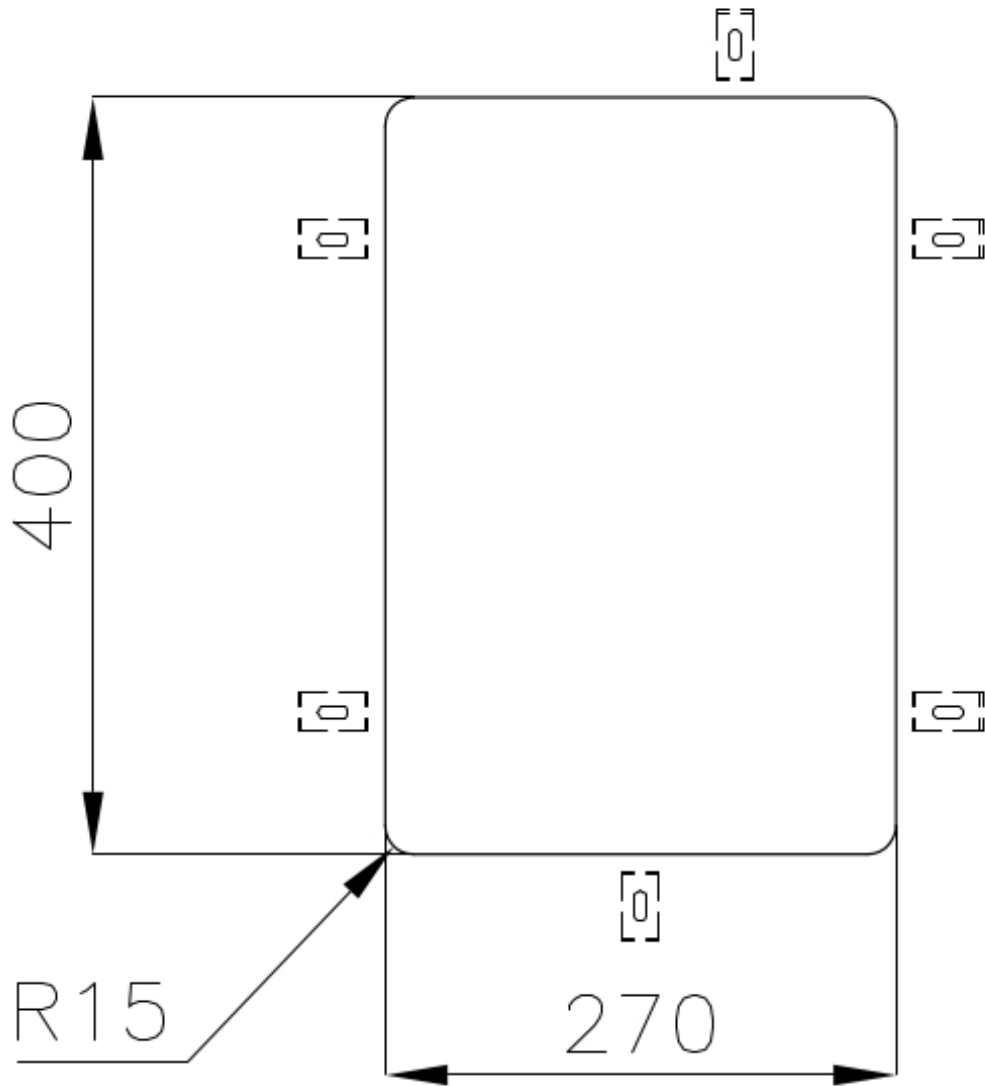

PILETTA 3,5" BASKET

Lo scarico è dotato di piletta grande 3,5", con il pratico tappo a cestello che impedisce il defluire nello scarico di parti solide.

TROPPO PIENO PERIMETRALE

Il troppo/pieno è una sicurezza sempre presente sui lavelli Foster che impedisce il traboccare dell'acqua dalla vasca in caso di dimenticanze. La soluzione a scarico perimetrale migliora l'estetica grazie alla forma squadrata ed essenziale.

VASCA A RAGGIO STRETTO

Vasche con forme squadrate dal design moderno e con aumentata capienza. Per un'estetica minimal coniugata con la massima praticità.

DETTAGLI

Bordo Installazione

Sottotop

Finitura

Spazzolato Foster

Materiale

Acciaio inox AISI 304

Texture	Spazzolato
Base	40 cm
Dimensioni	310x440 mm
Dotazioni standard	Ganci di fissaggio, guarnizione, piletta, troppo-pieno e sifone, Imballo in scatola
Fori Mixer	Nessun foro di serie
Foro incasso	Vedi scheda tecnica
Gocciolatoio	No
Larghezza	31 cm
Misura vasca	270x400mm
Numero vasche	1 vasca
Piletta	Piletta 3,5"

DATI TECNICI

Cut out size
Dimensioni per foratura top

ACCESSORI OPZIONALI

Tagliere in cristallo
8631 300

Tagliere in HDPE
8657 001

Cestello portapiatti inox
8100 201

ABBINAMENTI CONSIGLIATI

Miscelatore Camillo
8467 000