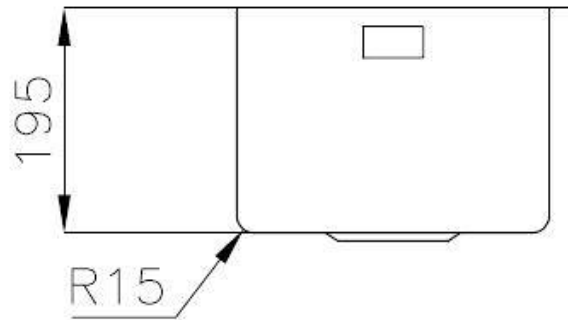

PILETTA 3,5" BASKET

Lo scarico è dotato di piletta grande 3,5", con il pratico tappo a cestello che impedisce il defluire nello scarico di parti solide.

TROPPO PIENO PERIMETRALE

Il troppo/pieno è una sicurezza sempre presente sui lavelli Foster che impedisce il traboccare dell'acqua dalla vasca in caso di dimenticanze. La soluzione a scarico perimetrale migliora l'estetica grazie alla forma squadrata ed essenziale.

VASCA A RAGGIO STRETTO

Vasche con forme squadrate dal design moderno e con aumentata capienza. Per un'estetica minimal coniugata con la massima praticità.

DETTAGLI

Bordo Installazione

Sottotop

Finitura

Spazzolato Foster

Materiale

Acciaio inox AISI 304

Texture	Spazzolato
Base	40 cm
Dimensioni	310x440 mm
Dotazioni standard	Ganci di fissaggio, guarnizione, piletta, troppo-pieno e sifone, Imballo in scatola
Fori Mixer	Nessun foro di serie
Foro incasso	Vedi scheda tecnica
Gocciolatoio	No
Larghezza	31 cm
Misura vasca	270x400mm
Numero vasche	1 vasca
Piletta	Piletta 3,5"

DATI TECNICI

Cut out size
Dimensioni per foratura top

ACCESSORI OPZIONALI

Tagliere in cristallo
8631 300

Tagliere in HDPE
8657 001

Cestello portapiatti inox
8100 201

ABBINAMENTI CONSIGLIATI

Miscelatore Camillo
8467 000